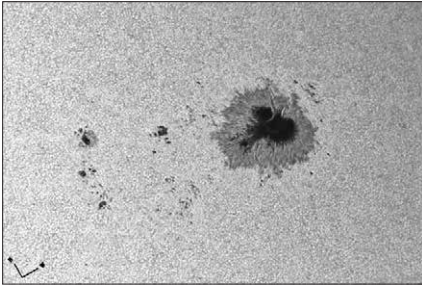

Polaris Csillagvizsgáló ÓBUDA

Az MCSE közösségi csillagvizsgálója, a Polaris változatos programokkal várja az MCSE-tagokat és az érdeklődőket. Címünk: Budapest III., Laborc u. 2/c., <http://polaris.mcse.hu>, tel: (1) 240-7708, 06-70-548-9124. **MCSE-tagok számára programjaink ingyenesek.**

Távcsöves bemutató minden kedden, csütörtökön és szombaton 20:00–22:30-ig. A belépődíj felnőtteknek 1000 Ft, diákoknak, pedagógusoknak és nyugdíjasoknak 600 Ft.

Csoportokat (min. 15, max. 30 fő) előzetes egyeztetés alapján fogadunk.

Keddenként 18 órától MCSE-klub. Tagfelvétel, távcsöves tanácsadás, egyesületi programok megbeszélése.

Szerdánként 17 órától gyermekszakkör a 8–12 éves korosztály számára.

Csütörtökönként 18 órától ifjúsági szakkör a 15–19 éves korosztály számára.

Észlelőszakkör és tükörcsiszoló kör minden korosztály számára (részletes információk honlapunkon olvashatók). A szakköri foglalkozásokon való részvétel feltétele az MCSE-tagság.

Folyamatos tagfelvétel! Az esti bemutatósok alkalmával – telefonos egyeztetés után napközben is – lehet intézni az MCSE-tagságot.

MCSE Hírlevél: Programjainkról tájékoztat hírlevelünk, melyre a www.mcse.hu jobb oldali sávjában található felületen lehet feliratkozni.

Helyi csoportjaink programjaiból

Helyi csoportjaink aktuális programjai megtalálhatók saját honlapjaikon is, a www.mcse.hu „Helyi csoportok” linkgyűjteményében.

Baja: Összejövetelek szerdánként 17:30-tól a Tóth Kálmán u. 19. alatti bemutató csillagvizsgálóban. Hegedüs Tibor +36-20-9370-042, baja@electra.bajaobs.hu.

Dunaújváros: Péntekenként 16:00–18:00 között összejövetelek a Munkás Múvelődési Központban.

Eger: Kéthetente szakköri foglalkozás a Líceum Varázstornyában (Specula). Információk: eger.mcse.hu

Esztergom: A Technika Házában minden szerdán 18 órákor találkoznak a tagok.

Győr: Péntekenként páros héten napnyugtától bemutató a csillagvizsgálóban (Egyetem tér 1.).

Hajdúböszörmény: Minden hónap utolsó péntekjén 19 órától találkozó a Sillye Gábor Múvelődési Központban.

Kaposvár: Minden hónap első péntekjén 18 órákor találkozó a bányai Panoráma Panzióban.

Kiskun Csoport: Az aktuális havi programok a csoport honlapján: kiskun.mcse.hu, tel.: +36-30-248-8447

Kunszentmárton: Összejövetelek minden hónap utolsó szombatján 15 órától a József Attila Könyvtárban (Kossuth L. u. 2.).

Miskolc: Összejövetelek péntekenként 19 órától a Dr. Szabó Gyula Csillagvizsgálóban.

Paks: Összejövetel minden szerdán 18 órától az ESZI egyik osztálytermében, jó idő esetén az udvaron távcsövezés.

Pécs: Minden hétfőn 18 órákor találkoznak a helyi MCSE-tagok a Zsolnay Kulturális Negyed planetáriumának előadótermében.

Szeged: Felvilágosítás Orosz Tímeánál, orosz.ti@gmail.com, www.facebook.com/mcseszhs

Tata: Foglalkozások péntekenként 18 órától a Posztoczky Károly Csillagvizsgálóban.

Tápiómente: Kiss Szabolcs, e-mail: achilles@freemail.hu