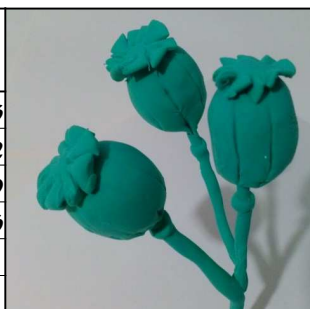

2017 – Az Év Gyógynövénye: Papaver somniferum L. – kerti mák

Január						
H	K	Sze	Cs	P	Szo	V
						1
2	3	4	5	6	7	8
9	10	11	12	13	14	15
16	17	18	19	20	21	22
23	24	25	26	27	28	29
30	31					

Február						
H	K	Sze	Cs	P	Szo	V
		1	2	3	4	5
6	7	8	9	10	11	12
13	14	15	16	17	18	19
20	21	22	23	24	25	26
27	28					

Március						
H	K	Sze	Cs	P	Szo	V
		1	2	3	4	5
6	7	8	9	10	11	12
13	14	15	16	17	18	19
20	21	22	23	24	25	26
27	28	29	30	31		

Április						
H	K	Sze	Cs	P	Szo	V
					1	2
3	4	5	6	7	8	9
10	11	12	13	14	15	16
17	18	19	20	21	22	23
24	25	26	27	28	29	30